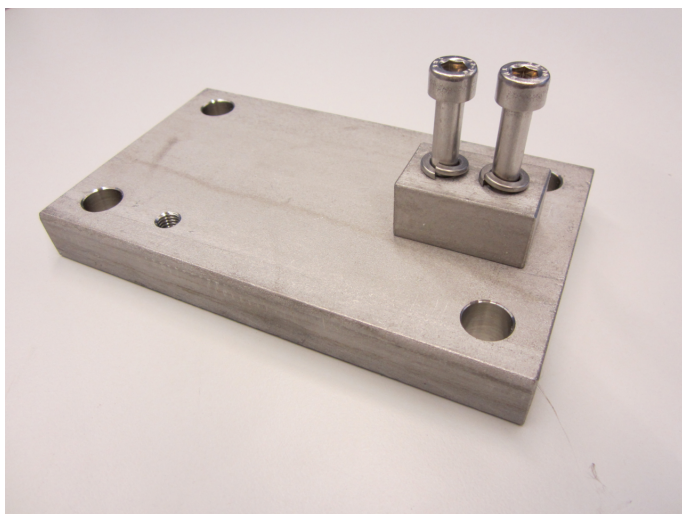

# SAUTER CE RQ359 12

Piastra di base. Acciaio inossidabile

**KERN**

**Data di creazione: 20.06.2026**

## Design

Materiale	acciaio, inossidabile
-----------	-----------------------